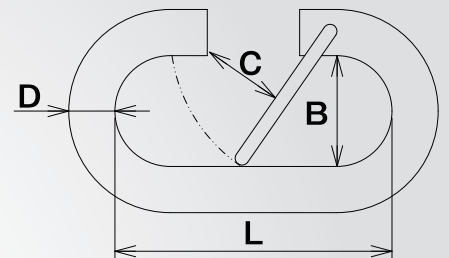

強固になぐ つなぐ C型フック

レバー部分共にオールステンレス製のため、屋外での使用に最適です。
チェーンやワイヤーロープの連結はもちろん、ネットやビニールシートの
吊り下げなど、様々な用途にご使用いただけます。
表面処理に電解研磨処理を施すことで、高級感のある光沢に仕上げました。

溝がないから
ひっかからない!

屋外用ネット等の
取付に最適!

※使用イメージ

NEW RELEASE

(全5種)

簡易な
連結に最適!

▼メーカーコード 49-68462

C型フック

| 品番 | 材質 | 表面処理 | D | L | B | C | 入数 (個) | 参考使用荷重 (kg) | 1個の定価 (税抜) | JANコード |
|---------|--------|------|------|------|------|------|-----------|----------------|---------------|--------|
| | | | (mm) | (mm) | (mm) | (mm) | | | | |
| SSJ4040 | SUS304 | 電解研磨 | 4 | 32 | 9 | 7 | 10 | 12 | ¥220 | 222599 |
| SSJ4050 | | | 5 | 40 | 15 | 9 | | 16 | ¥280 | 222582 |
| SSJ4060 | | | 6 | 50 | 20 | 10 | | 20 | ¥360 | 222575 |
| SSJ4080 | | | 8 | 54 | 23 | 11 | | 45 | ¥550 | 222551 |
| SSJ4100 | | | 10 | 60 | 24 | 14 | | 70 | ¥750 | 222537 |