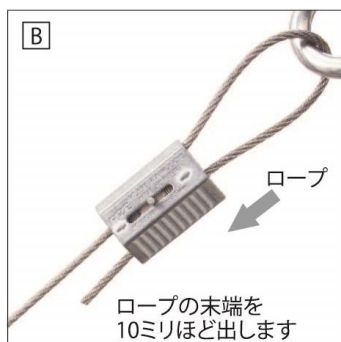

# RIZE LOCK

徳用

1パック 4個入

人気のリースロックにお徳用が仲間入り！！

リースロックの使い方動画をYouTubeでご覧いただけます。  
また、パッケージ裏面にも、こちらのQRコードを印刷しております。

Y-295

Y-296

Y-297

パッケージサイズと1パックの重量

W80×H130×D10mm・43g

W80×H130×D15mm・88g

W80×H130×D25mm・205g

JANコード	品番	適合ワイヤーロープ径／参考使用荷重	1パックの内容	1箱の入数	定価（税抜）
4968462202959	Y-295	●1.0mm／8.0kg	IYP-10R × 4個	5パック	1,360円
4968462202966	Y-296	●1.5mm／25.0kg ●2.0mm／45.0kg	IYP-20R × 4個	5パック	1,560円
4968462202973	Y-297	●2.5mm／60.0kg ●3.0mm／90.0kg	IYP-30R × 4個	5パック	1,860円

◆IYP-40R用  
リースロックテンショナー  
手で締め付ける以上の  
張力を必要とする際  
にご使用ください。

**A** リースロックにある矢印の方向にワイヤーロープを差し込みます。

**B** アンカーなどを通して反対側の穴に差し込みます。ロープの端を引いてテンションをかけます。

**C** ピンを矢印の方向にスライドさせることにより、ロックが解除され調節が可能になります。  
※力がかかるとピンが動かなくなり、調節ができません。