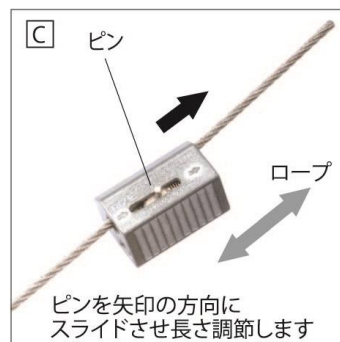

# RIZE LOCK

徳用

1パック 4個入

人気のリースロックにお徳用が仲間入り！！

リースロックの使い方動画をYouTubeでご覧いただけます。  
また、パッケージ裏面にも、こちらのQRコードを印刷しております。

Y-295

Y-296

Y-297

パッケージサイズと1パックの重量

W80×H130×D10mm・43g

W80×H130×D15mm・88g

W80×H130×D25mm・205g

JANコード	品番	適合ワイヤーロープ径／参考使用荷重	1パックの内容	1箱の入数	定価（税抜）
4968462202959	Y-295	●1.0mm／8.0kg	IYP-10R × 4個	5パック	1,360円
4968462202966	Y-296	●1.5mm／25.0kg ●2.0mm／45.0kg	IYP-20R × 4個	5パック	1,560円
4968462202973	Y-297	●2.5mm／60.0kg ●3.0mm／90.0kg	IYP-30R × 4個	5パック	1,860円

◆IYP-40R用  
リースロックテンショナー  
手で締め付ける以上の  
張力を必要とする際  
にご使用ください。

**A** リースロックにある矢印の方向にワイヤーロープを差し込みます。

**B** アンカーなどを通して反対側の穴に差し込みます。ロープの端を引いてテンションをかけます。

**C** ピンを矢印の方向にスライドさせることにより、ロックが解除され調節が可能になります。  
※力がかかるとピンが動かなくなり、調節ができません。